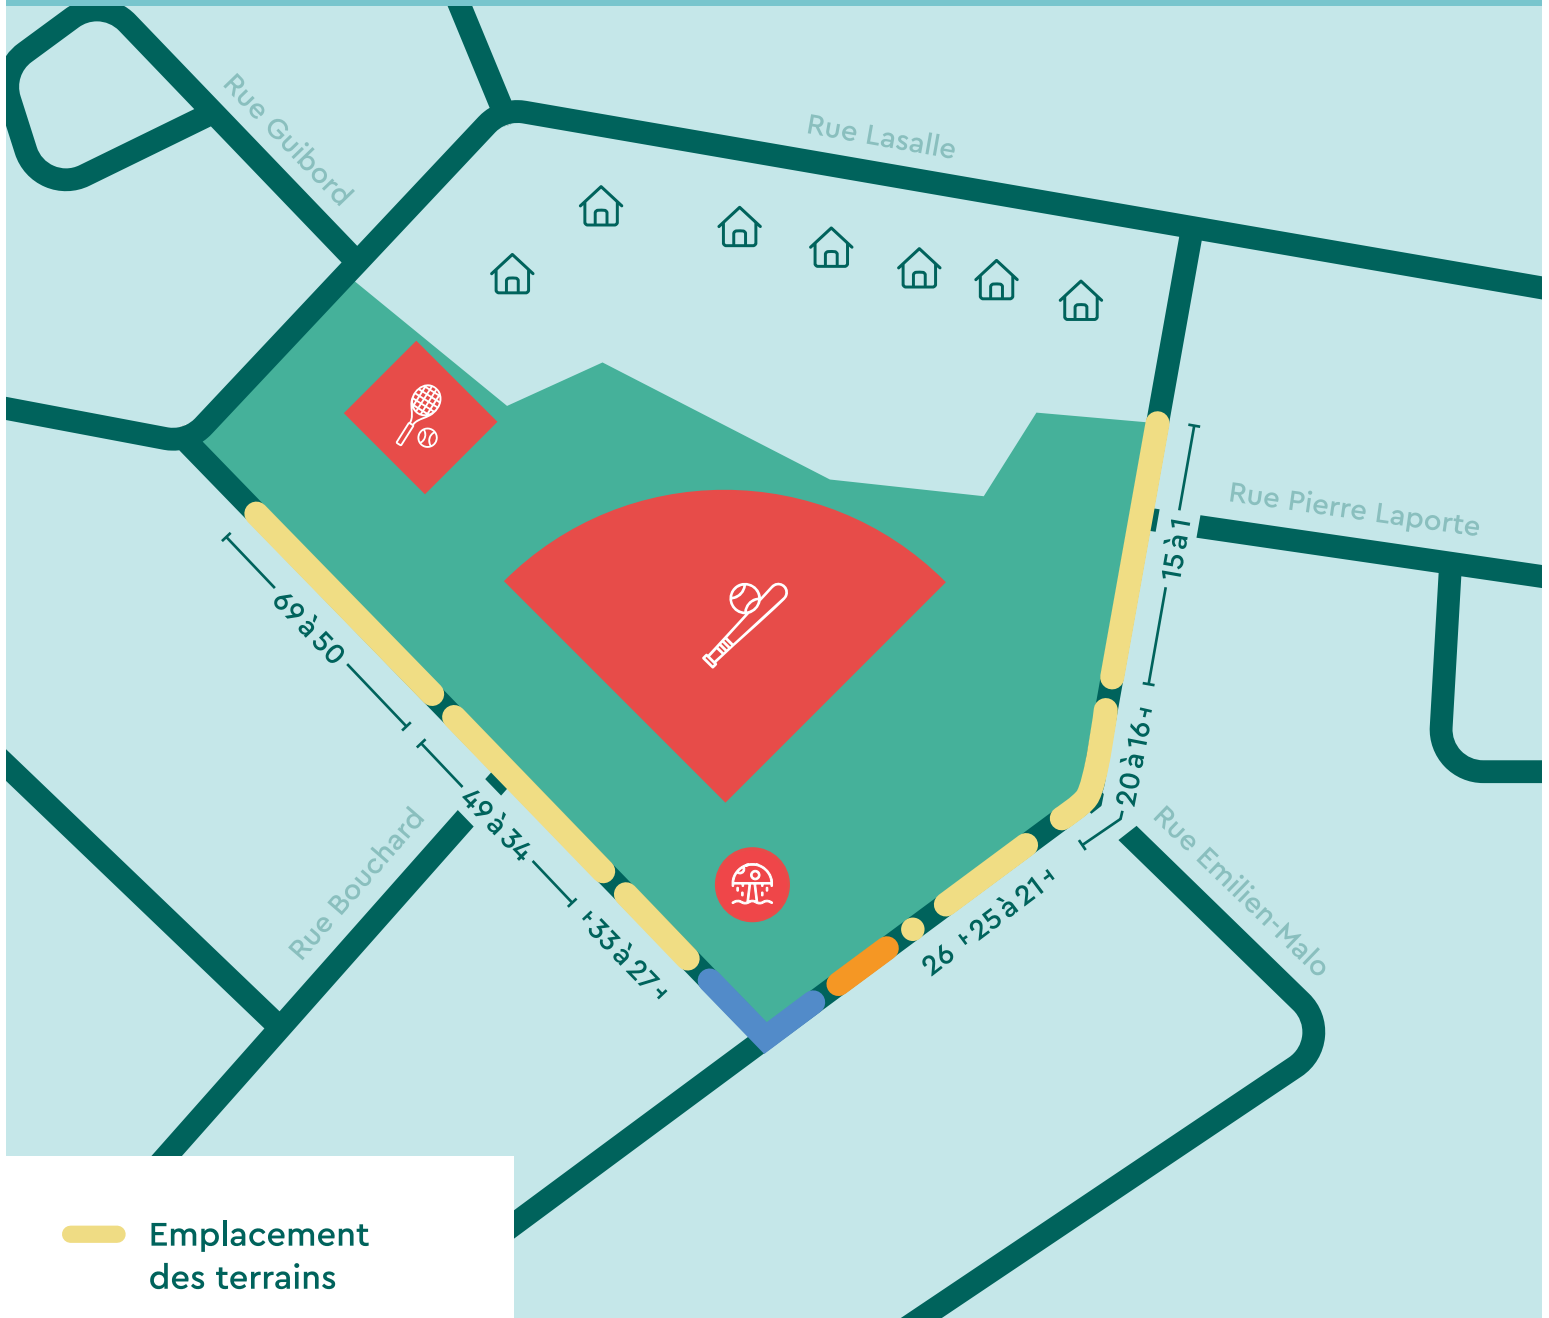

Carte officielle

du rallye des ventes de garage

-  Emplacement des terrains
-  Zone Saint-Paul
-  Zone Club Opti-Jeunesse

MON
SAINT-PAUL

10, chemin Delangis Saint-Paul (QC) J0K 3E0
450 759-4040 | info@saintpaul.quebec

saintpaul.quebec | 