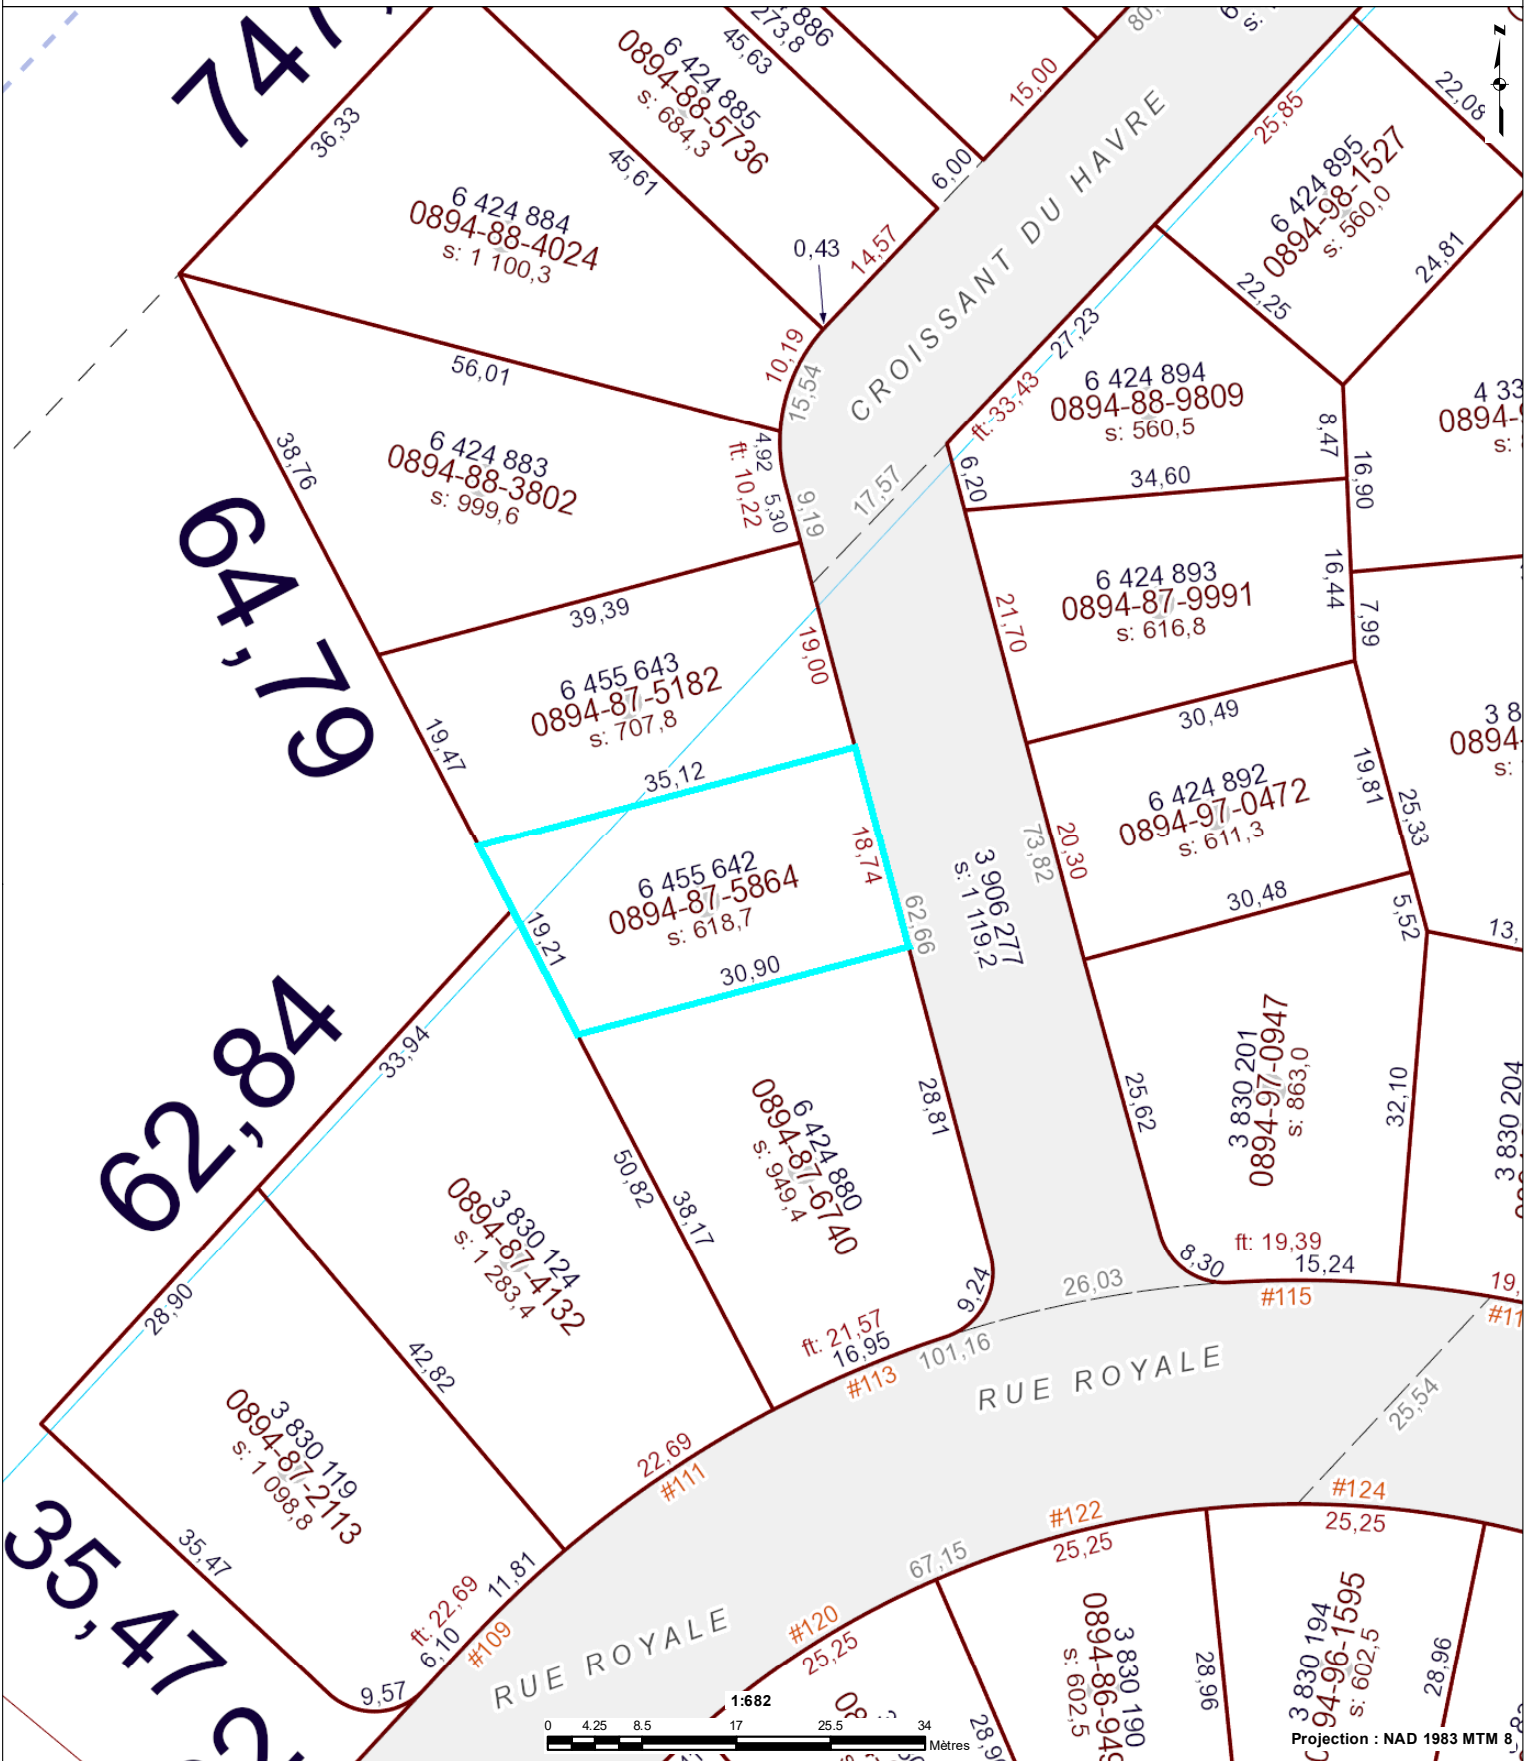

100 croissant du Havre

Le système d'information géographique est diffusé par : **Genet™**
© Groupe de géomatique AZIMUT inc., 1998 - 2022. Tous droits réservés.

Imprimé le : 14 décembre 2022 à 09:58:12
Auteur : Municipalité de Saint-Paul

10, chemin Delangis
Saint-Paul, Québec J0K 3E0
Téléphone : 450 759-4040 Télécopieur : 450 759-6396
CÉ : mairie@saintpaul.quebec
www.saintpaul.quebec